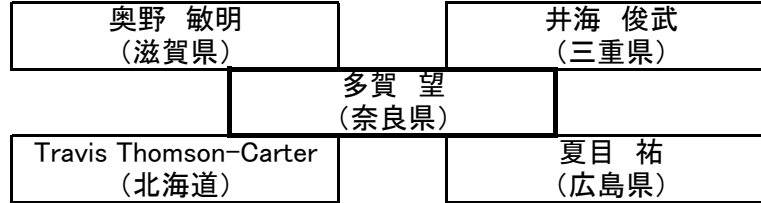

【8】

【9】指導者演武

【10】指導者演武

【11】指導者演武

【12】道場演武

【13】

【14】

15:05